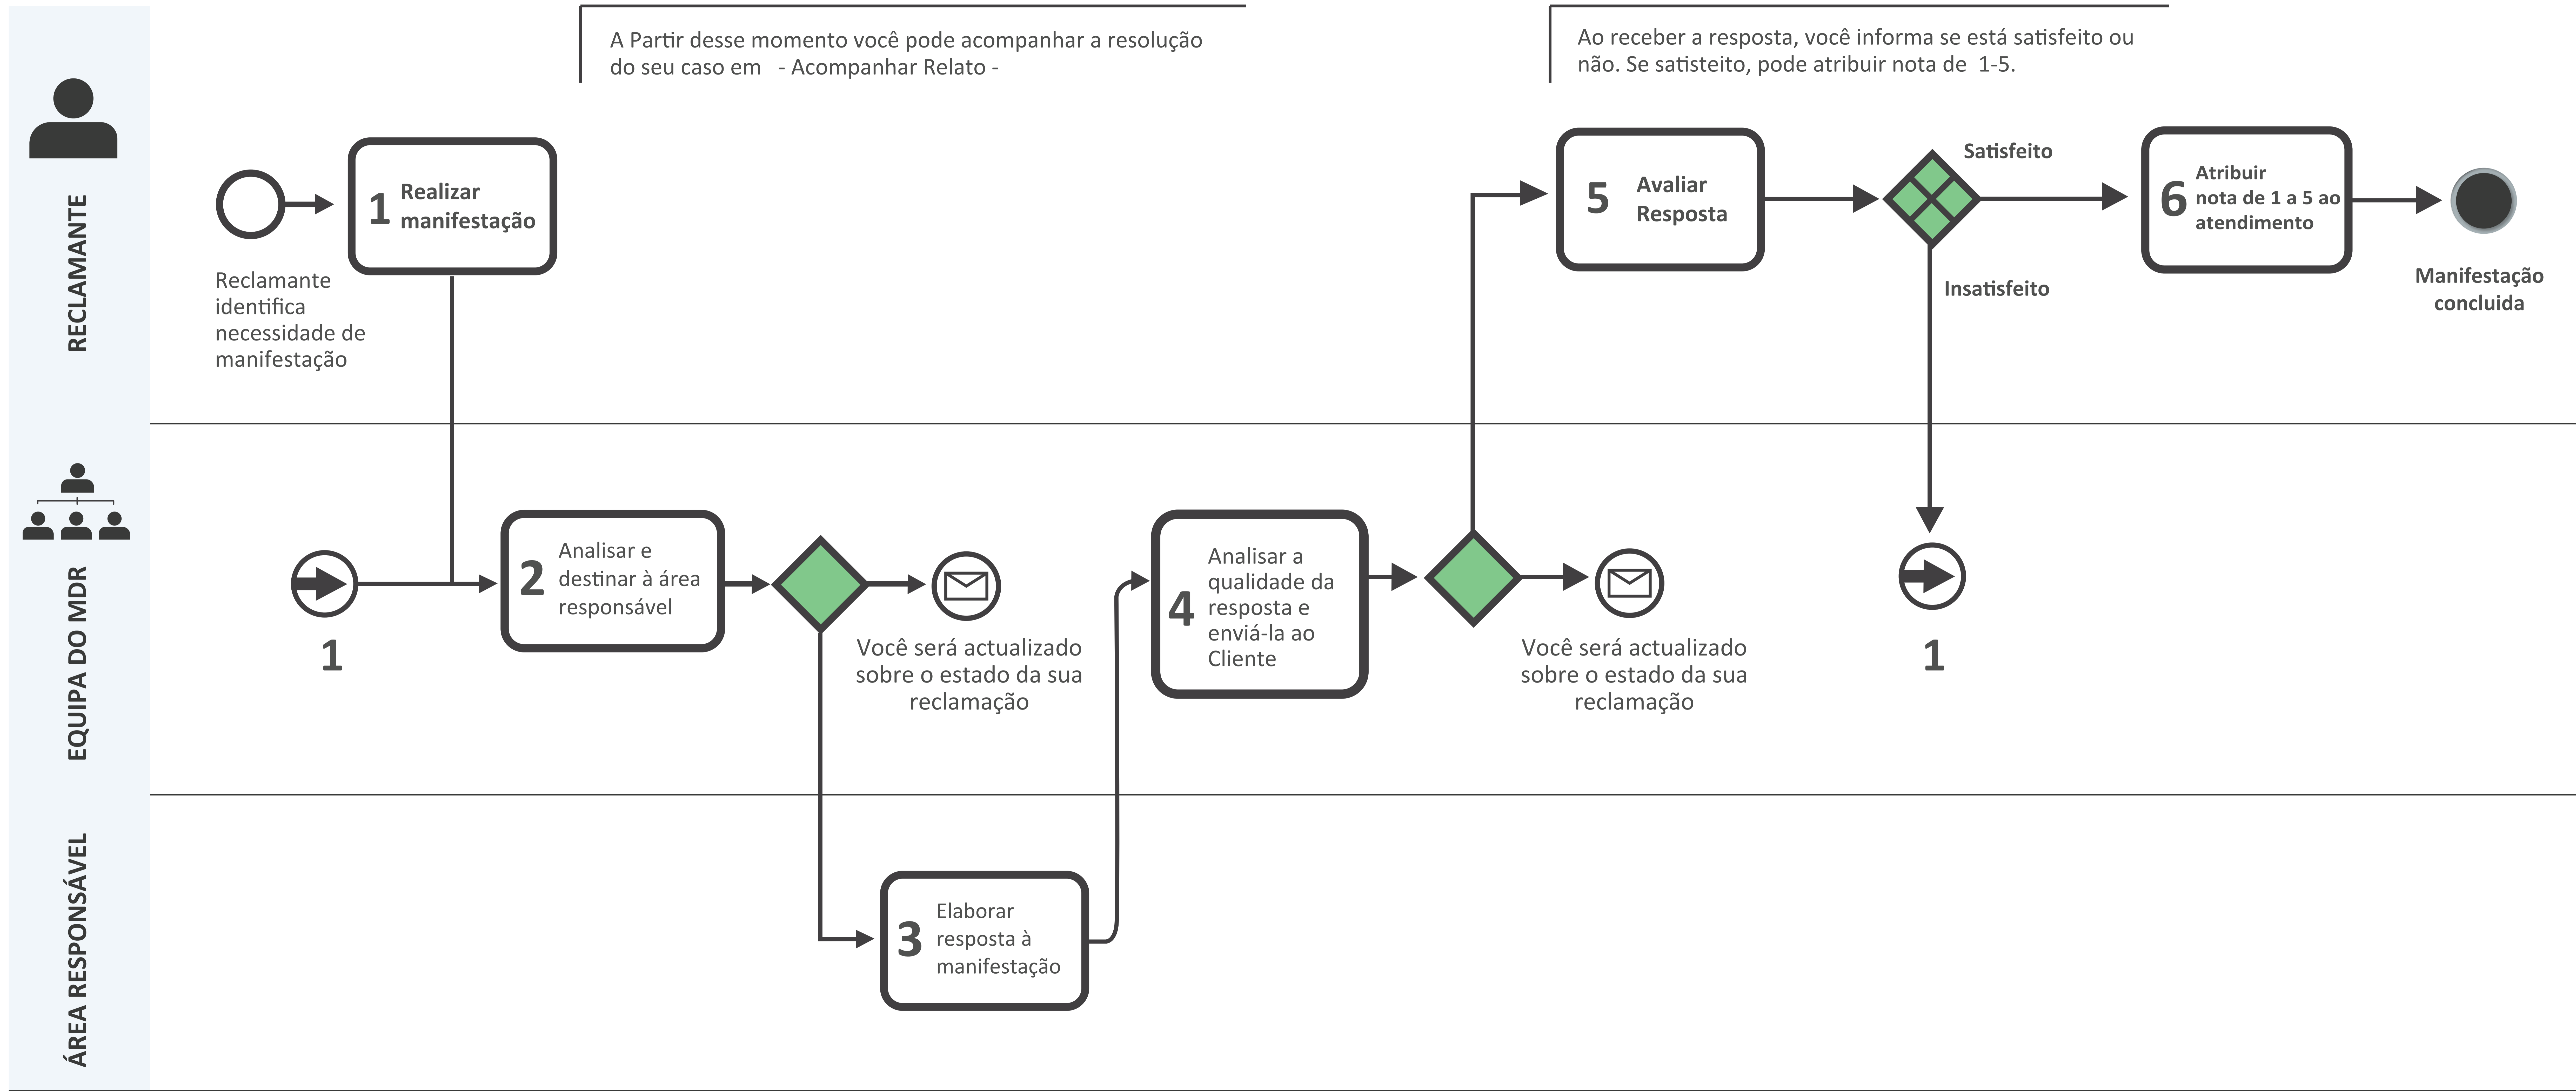

ENTENDA COMO SUA MANIFESTAÇÃO É TRATADA PELO INSTITUTO NACIONAL DE DESENVOLVIMENTO DA PESCA E AQUACULTURA, IP

Você pode entrar em contacto connosco a qualquer momento, seja por e-mail, telefone ou até chat online em "Acompanhar Relato". Nossa equipa está à disposição para atendê-lo da melhor forma possível.